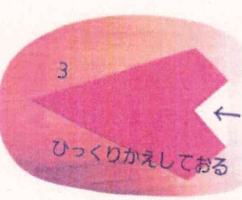

さくらやま小よみきかせボランティア

にこにこにこにこ

だい26ごう  
2023.2.1

朝のよみきかせがスタートして5か月。月曜日の朝からみんなのえがおが見られて、うれしいし、パワーももらっています。たのしく書いてくれて、ありがとう！ かんそうもうれしいです♡

おむすのほうそうでは、みんなのえがおは見えないけれど、たのしんでくれているとおもいます。絵が見えないぶん、たくさんそうぞうしながら、書いてくださいね。

おちやわんかぞく

2月(ほうそう)よていの本

←リクエスト本ぞくほん

よみきかせ  
コラボえほんは  
コレ

● えほんクイズ ●

□ エディのやさいばたけ画にでてくる、エディのいもうとリリーのだいすきなくわしはなに？

- ① ナメクジ
- ② ミミズ
- ③ アオムシ
- ④ トンボ

□ ワタナベさん画にでてくるナポリタンにはいっていないしよざいはなに？

- ① たまねぎ
- ② ピーマン
- ③ みかん
- ④ ヨーゼージ

わかったかな？

こたえは、とよしつのにいりぐちにあるよ。みてみてね。

● おりがみぞ オニをおってみよう ●

こんなオニなら  
ごめないね。  
たくさん、おってみてね！

とよしつにサンプルあるよ