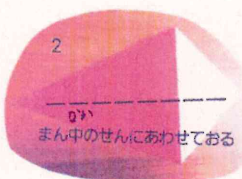

さくらやま小よみきかせボランティア

にこにこにこにこ

だい26ごう  
2023.2.1

朝のよみきかせがスタートして5か月。月曜日の朝からみんなのえがおが見られて、うれしいし、パワーももらっています。たのしく書いてくれて、ありがとう！ かんそうもうれしいです♡

おむすのほうそうでは、みんなのえがおは見えないけれど、たのしんでくれているとおもいます。絵が見えないぶん、たくさんそうぞうしながら、書いてくださいね。

おちやわんかぞく

2月(ほうそう)よていの本

←リクエスト本ぞくほん

よみきかせ  
コラボえほんは  
コレ

● えほんクイズ ●

□ エディのやさいばたけ画にでてくる、エディのいもうとリリーのだいすきなくわしはなに？

- ① ナメクジ
- ② ミミズ
- ③ アオムシ
- ④ トンボ

□ ワタナベさん画にでてくるナポリタンにはいっていないしよざいはなに？

- ① たまねぎ
- ② ピーマン
- ③ みかん
- ④ ヨーゼージ

わかったかな？

こたえは、とよしつのにいりぐちにあるよ。みてみてね。

● おりがみぞ オニをおってみよう ●

こんなオニなら  
ごめないね。  
たくさん、おってみてね！

とよしつにサンプルあるよ