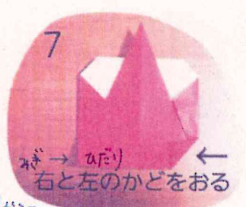

さくらやま小よみきかせボランティア

にこにこにこにこ

だい26ごう  
2023.2.1

朝のよみきかせがスタートして5か月。月曜日の朝からみんなのえがおが見られて、うれしいし、パワーももらっています。たのしく書いてくれて、ありがとう！ かんそうもうれしいです♡

おむすのほうそうでは、みんなのえがおは見えないけれど、たのしんでくれているとおもいます。絵が見えないぶん、たくさんそうぞうしながら、書いてくださいね。

おちやわんかぞく

2月(ほうそう)よていの本

←リクエスト本ぞくほん

よみきかせ  
コラボえほんは  
コレ

● えほんクイズ ●

□ エディのやさいばたけ画にでてくる、エディのいもうとリリーのだいすきなくわしはなに？

- ① ナメクジ
- ② ミミズ
- ③ アオムシ
- ④ トンボ

□ ワタナベさん画にでてくるナポリタンにはいっていないしよざいはなに？

- ① たまねぎ
- ② ピーマン
- ③ みかん
- ④ ヨーゼージ

わかったかな？

こたえは、とよしつのにいりぐちにあるよ。みてみてね。

● おりがみぞ オニをおってみよう ●

こんなオニなら  
ごめないね。  
たくさん、おってみてね！

とよしつにサンプルあるよ