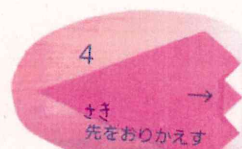

さくらやま小よみきかせボランティア

にこにこにこにこ

だい26ごう  
2023.2.1

朝のよみきかせがスタートして5か月。月曜日の朝からみんなのえがおが見られて、うれしいし、パワーももらっています。たのしく書いてくれて、ありがとう！ かんそうもうれしいです♡

おむすのほうそうでは、みんなのえがおは見えないけれど、たのしんでくれているとおもいます。絵が見えないぶん、たくさんそうぞうしながら、書いてくださいね。

おちやわんかぞく

2月(ほうそう)よていの本

←リクエスト本ぞくほん

よみきかせ  
コラボえほんは  
コレ

● えほんクイズ ●

□ エディのやさいばたけ画にでてくる、エディのいもうとリリーのだいすきなくわしはなに？

- ① ナメクジ
- ② ミミズ
- ③ アオムシ
- ④ トンボ

□ ワタナベさん画にでてくるナポリタンにはいっていないしよざいはなに？

- ① たまねぎ
- ② ピーマン
- ③ みかん
- ④ ヨーゼージ

わかったかな？

こたえは、とよしつのにいりぐちにあるよ。みてみてね。

● おりがみぞ オニをおってみよう ●

こんなオニなら  
ごめないね。  
たくさん、おってみてね！

とよしつにサンプルあるよ