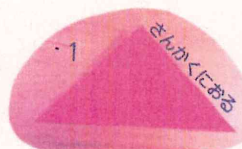

さくらやま小よみきかせボランティア

にこにこにこにこ

だい26ごう  
2023.2.1

朝のよみきかせがスタートして5か月。月曜日の朝からみんなのえがおが見られて、うれしいし、パワーももらっています。たのしく書いてくれて、ありがとう！ かんそうもうれしいです♡

おむすのほうそうでは、みんなのえがおは見えないけれど、たのしんでくれているとおもいます。絵が見えないぶん、たくさんそうぞうしながら、書いてくださいね。

おちやわんかぞく

2月(ほうそう)よていの本

←リクエスト本ぞくほん

よみきかせ  
コラボえほんは  
コレ

● えほんクイズ ●

□ エディのやさいばたけ画にでてくる、エディのいもうとリリーのだいすきなくわしはなに？

- ① ナメクジ
- ② ミミズ
- ③ アオムシ
- ④ トンボ

□ ワタナベさん画にでてくるナポリタンにはいっていないしよざいはなに？

- ① たまねぎ
- ② ピーマン
- ③ みかん
- ④ ヨーゼージ

わかったかな？

こたえは、とよしつのにいりぐちにあるよ。みてみてね。

● おりがみぞ オニをおってみよう ●

こんなオニなら  
ごめないね。  
たくさん、おってみてね！

とよしつにサンプルあるよ